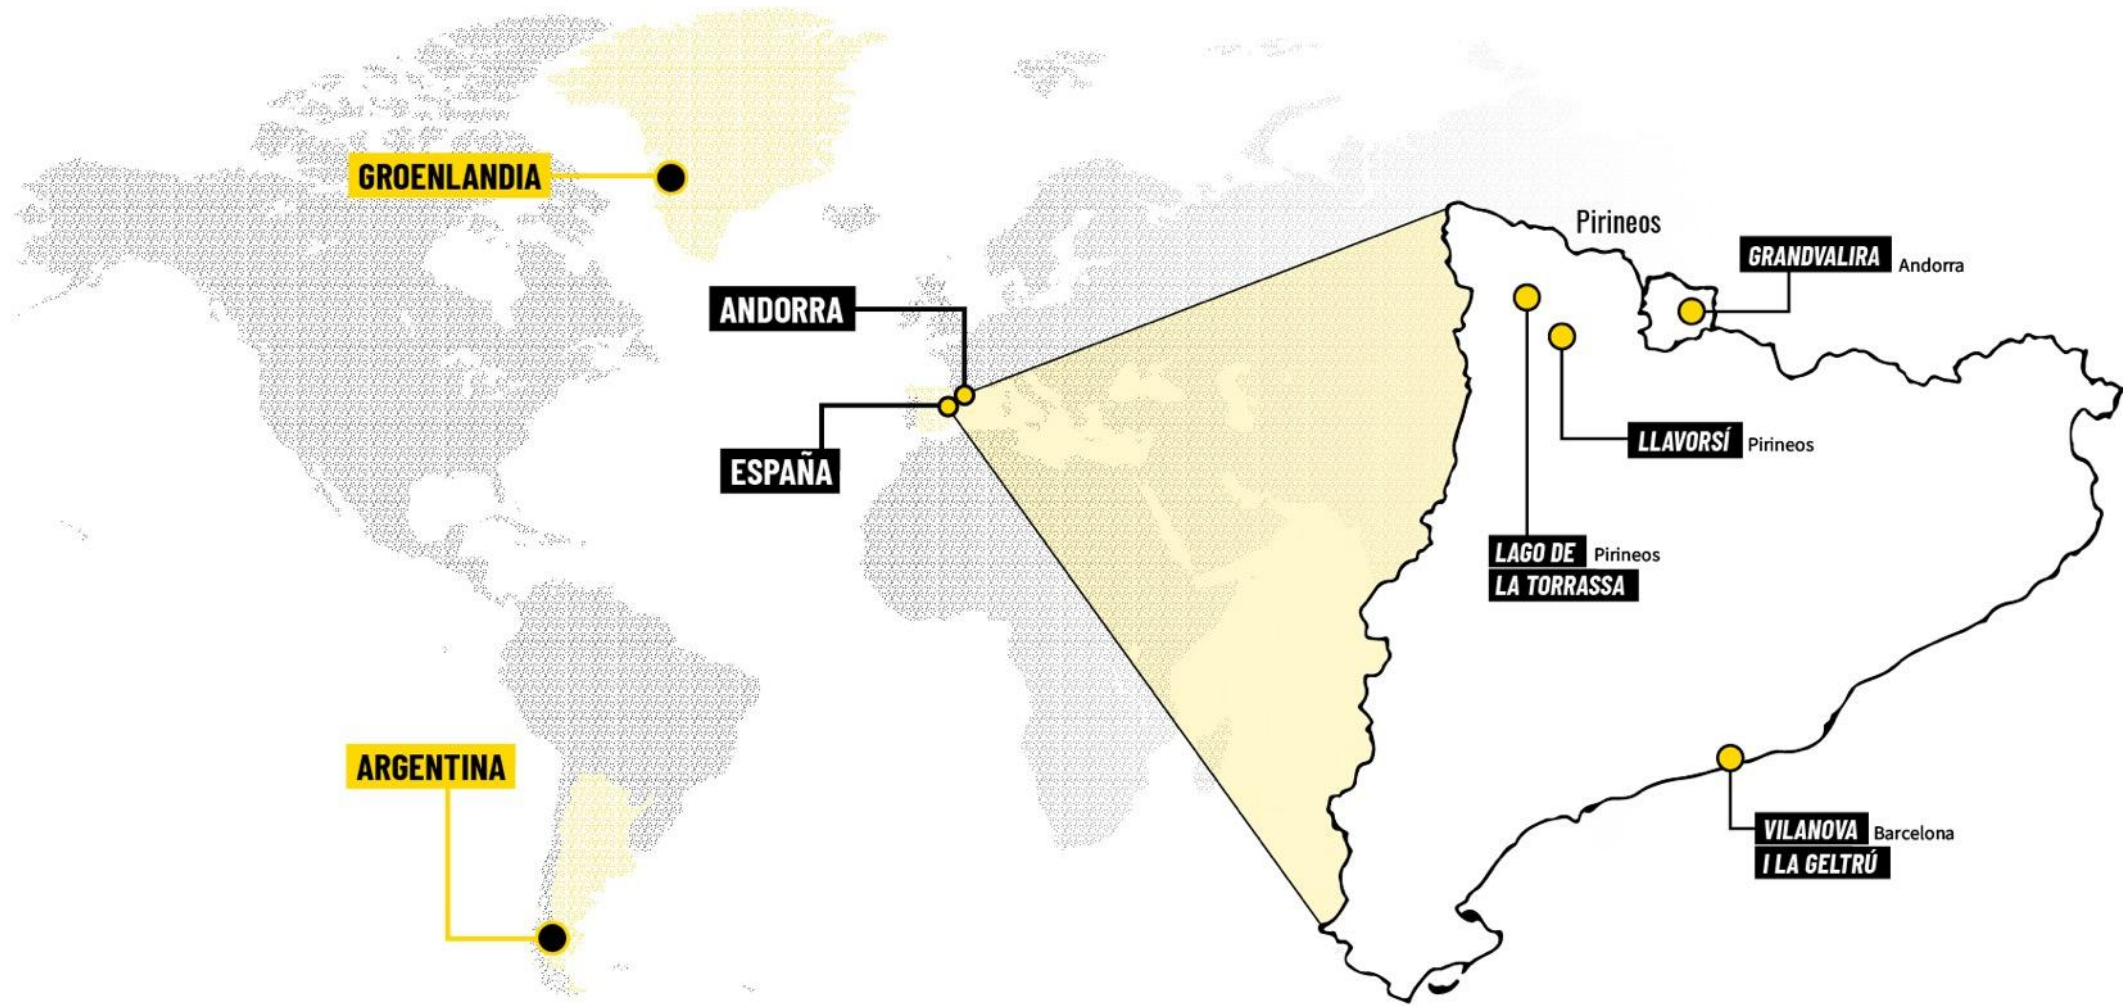

PATAGONIA

kayak en el frontal del glaciar Perito Moreno, excursiones de 2-3h

Rafting en el Rio Las Vueltas – al pie del Fitzroy. Campo base del FitzRoy. Rafting de 15km dentro de un cañon. Dificultad media-alta.

OPERACIONES INTERNACIONALES

OPERACIONES LOCALES

ROCROI
www.rocroi.com

PRÓXIMAMENTE

PROGRAMA DE AFILIACIÓN A NIVEL GLOBAL

Aspiramos a ser el referente de **experiencias outdoor** de calidad a nivel mundial.

📍 **VILANOVA I LA GELTRÚ**

Moll de Ponent s/n,
08800 - Vilanova i la Geltrú, Barcelona
ESPANYA

Comprometidos con los 17 Objetivos de Desarrollo Sostenible (ODS) de la Agenda 2030 de la ONU.

En Rocroi aplicamos las medidas sanitarias recomendadas por las autoridades competentes para una experiencia única y segura.